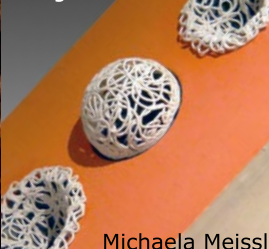

Georg Niemann

Michaela Meissl