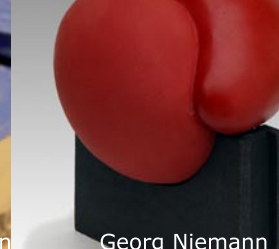

Michaela Meissl

Georg Niemann