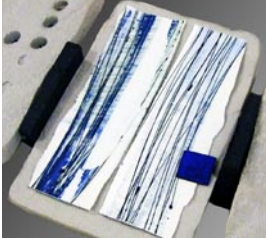

Cristina Popescu Russu

Constance F.-Hoedemakers