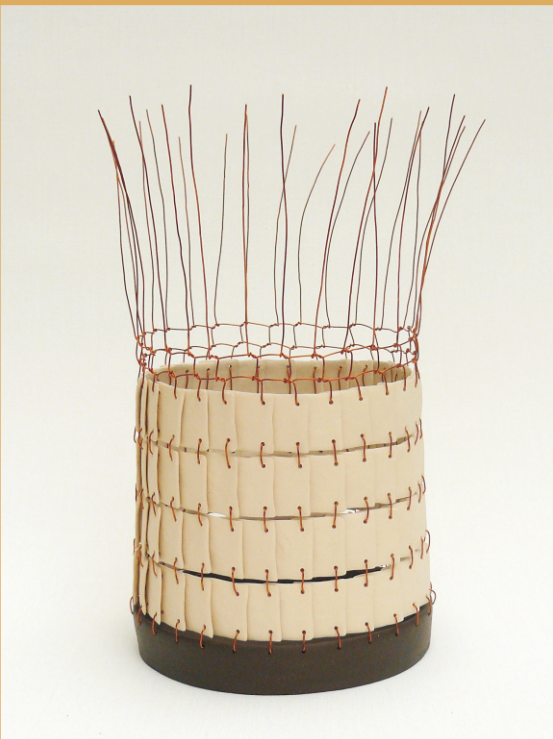

LISA
WOLF

LOUK'S GALLERY
ENSCHEDÉ/NETHERLANDS

GUDRUN
KAINZ

LISA WOLF und GUDRUN KAINZ

präsentieren ihre Werke
in

Louk's Gallery
Walstraat 63
7511 GG Enschede
Niederlande

29. 4. - 23. 6. 2011

www.tria-design.nl
www.lisawolf.at
www.kerameia.com